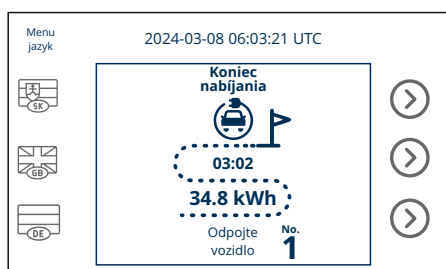

POLECHARGER WM

Objednávací kód: LMCHWM

Elektrická nabíjačka na stenu alebo stĺp s jednou zásuvkou, ktorá dokáže fungovať autonómne alebo so systémom riadenia SEAK SMART CITY, vďaka čomu dokáže zistiť dostupnú kapacitu pre nabíjanie áut. Počas dňa osvetlenie v uliciach zostane v pohotovostnom režime pod elektrickým napätím a celá kapacita je k dispozícii pre autá. V noci sa časť kapacity použije na svietenie, zvyšok pre autá. Inteligentným stmievaním svetla (v časoch a na miestach, kde nie je potrebná 100% intenzita po celú noc) sa ešte viac zvyšuje maximálny výkon, ktorý môžeme dodať do vozidiel.

Vlastnosti

- ✓ Kompatibilná s riadením osvetlenia SEAK SMART CITY
- ✓ Elektrická nabíjačka na stenu s jednou 22 kW zásuvkou (Typ 2, Mennekes)
- ✓ Stav zariadenia a nabíjania indikuje farbou LED
- ✓ Môže byť montovaná na stenu alebo stĺp
- ✓ Autentifikácia cez RFID (voliteľná možnosť) alebo QR kód
- ✓ OCPP 1.6/J podpora
- ✓ 2x Ethernet (prepájaný)
- ✓ Platby cez aplikáciu Charge.sk

Parameter	Hodnota
Napájacie napätie	AC 3x230 V, 50 Hz
Maximálny výstupný prúd	3x32 A
Celkový maximálny výstupný výkon	22 kW
Vlastná spotreba	max. 10 W
Typ siete	TN-S, TN-C-S
Trieda ochrany	I.
IP krytie	IP66
Bezpečnosť	obsahuje ochranu RCD, ktorá odpojí nabíjačku od auta pri poruche elektrického pripojenia (prekročením menovitých vybavovacích prúdov AC/ 30mA , DC 6mA)
Zásuvka	Typ 2 štandard: 32A / 400V AC podľa normy EN 62196-1 a VDE-AR-E 2623-2-2