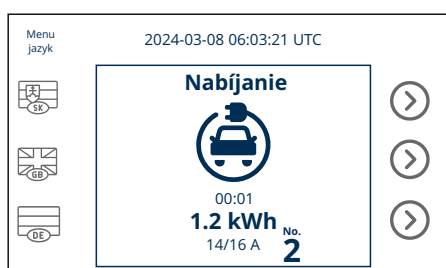

POLECHARGER WM

Objednávací kód: LMCHWM

Elektrická nabíjačka na stenu alebo stĺp s jednou zásuvkou, ktorá dokáže fungovať autonómne alebo so systémom riadenia SEAK SMART CITY, vďaka čomu dokáže zistiť dostupnú kapacitu pre nabíjanie áut. Počas dňa osvetlenie v uliciach zostane v pohotovostnom režime pod elektrickým napätím a celá kapacita je k dispozícii pre autá. V noci sa časť kapacity použije na svietenie, zvyšok pre autá. Inteligentným stmievaním svetla (v časoch a na miestach, kde nie je potrebná 100% intenzita po celú noc) sa ešte viac zvyšuje maximálny výkon, ktorý môžeme dodať do vozidiel.

Vlastnosti

- ✓ Kompatibilná s riadením osvetlenia SEAK SMART CITY
- ✓ Elektrická nabíjačka na stenu s jednou 22 kW zásuvkou (Typ 2, Mennekes)
- ✓ Stav zariadenia a nabíjania indikuje farbou LED
- ✓ Môže byť montovaná na stenu alebo stĺp
- ✓ Autentifikácia cez RFID (voliteľná možnosť) alebo QR kód
- ✓ OCPP 1.6/J podpora
- ✓ 2x Ethernet (prepájaný)
- ✓ Platby cez aplikáciu Charge.sk

Parameter	Hodnota
Napájacie napätie	AC 3x230 V, 50 Hz
Maximálny výstupný prúd	3x32 A
Celkový maximálny výstupný výkon	22 kW
Vlastná spotreba	max. 10 W
Typ siete	TN-S, TN-C-S
Trieda ochrany	I.
IP krytie	IP66
Bezpečnosť	obsahuje ochranu RCD, ktorá odpojí nabíjačku od auta pri poruche elektrického pripojenia (prekročením menovitých vybavovacích prúdov AC/ 30mA , DC 6mA)
Zásuvka	Typ 2 štandard: 32A / 400V AC podľa normy EN 62196-1 a VDE-AR-E 2623-2-2